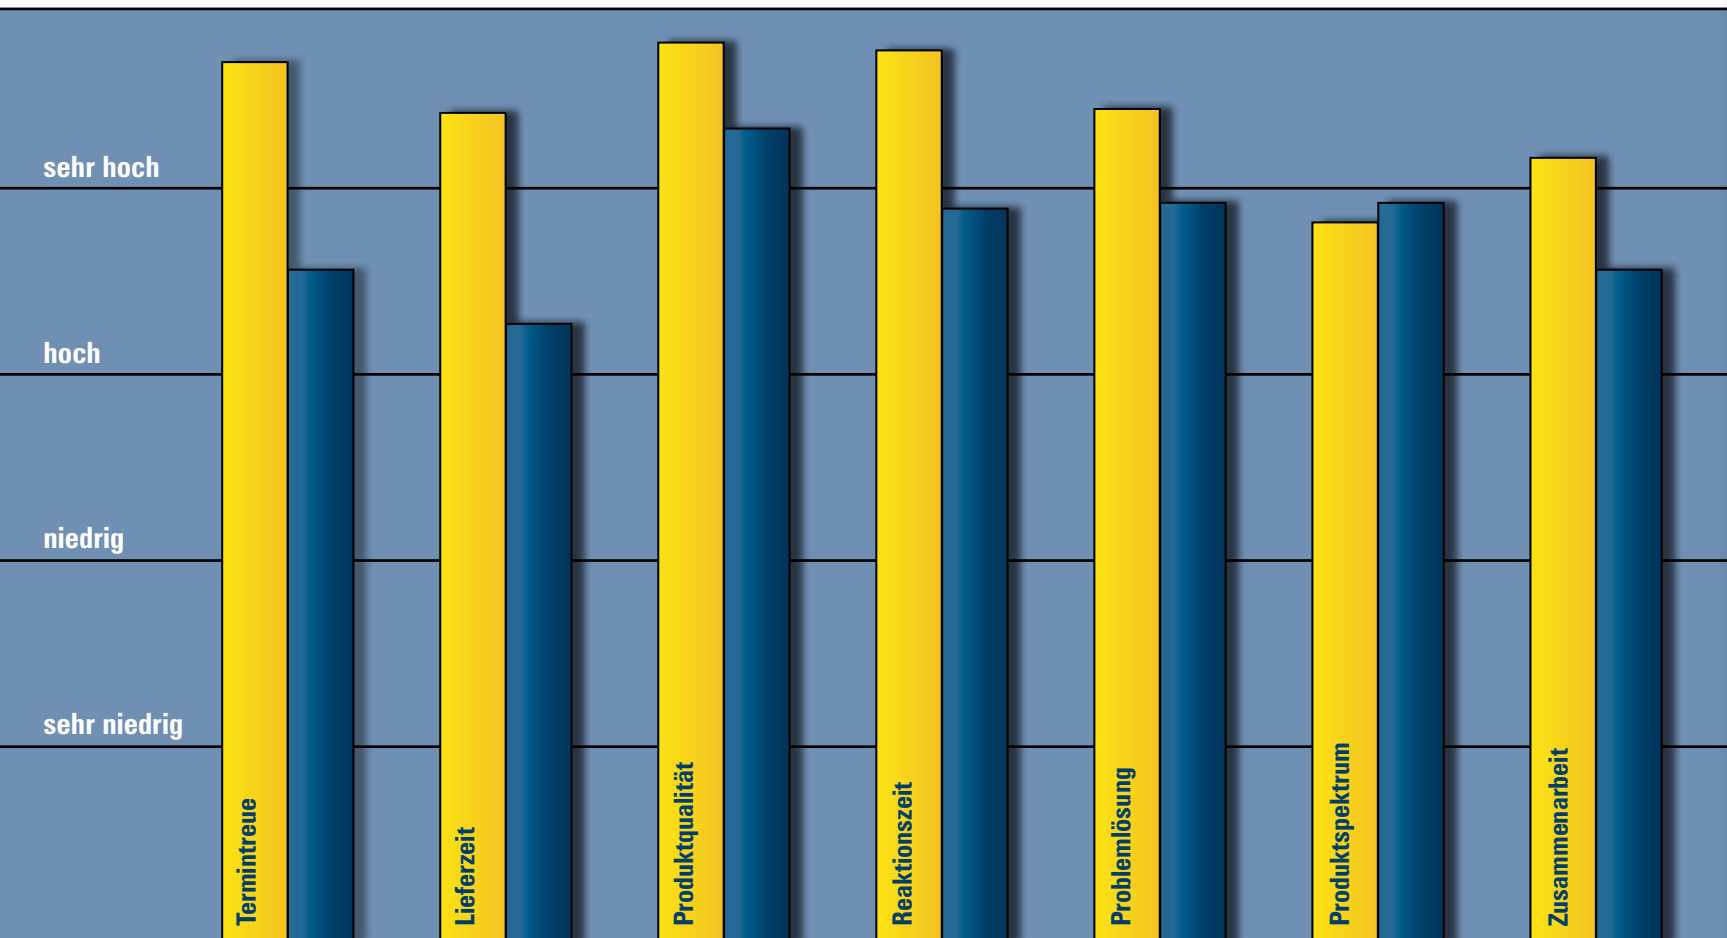

# Kundenumfrage 2011

■ Wichtigkeit  
■ Zufriedenheit

**Anton Klocke**  
Antriebstechnik GmbH  
Senner Straße 151  
D-33659 Bielefeld

Tel.: +49(0)521 950 05 01  
Fax: +49(0)521 950 05 11

info@klocke-antrieb.de  
<http://www.klocke-antrieb.de>